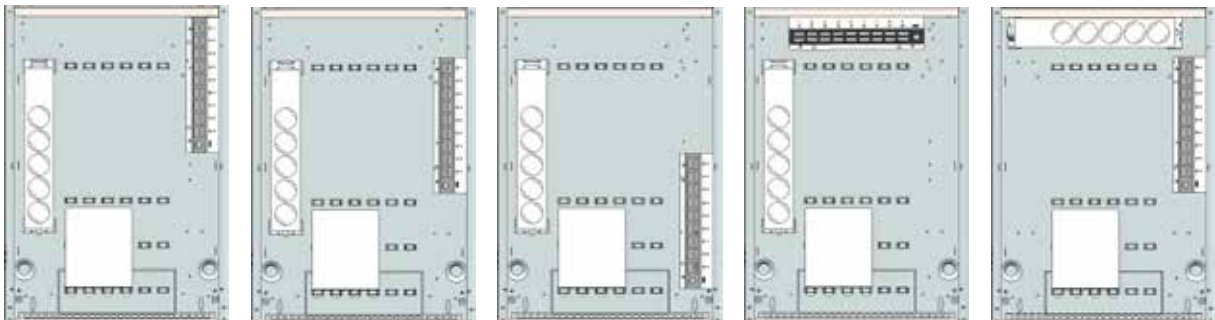

Alternativa monteringsmöjligheter av Patchpanel och Uttagslist

Modem/Routerhyllan hängs på valfri plats i hakarna i mediautrymmet och kan låsas på plats genom att flikarna bockas lätt framåt. Bestnr 128021, e-nr 22 388 36

Mediapaket GKCMUK

Med patchpanel för 20st Keystone-uttag samt 1st fiberuttag.
Bestnr 128000, e-nr 22 388 24

Mediapaket GKCUA

Med patchpanel för 18st Schneider Actassi S-one samt 1st fiberuttag. Vid montage av Actassi RJ45 används alltid monterageram av typ DMP Actassi/ Lexcom.
Bestnr 128001, e-nr 22 388 25