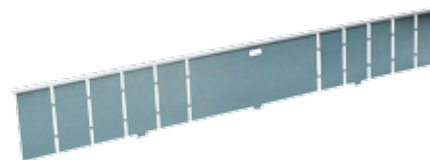

Teknisk information

- › Märkspänning 230/400V AC
- › Märkström 63A
- › Materiel Förzinkad stålplåt
  Dörr, ramar, beröringsskydd, patchpaneler m m av vit lackerad stålplåt
- › Färg RAL 9010
- › PE/N-terminaler UL94 V0
- › Kapslingsklass IP30
- › Övrigt Uppfyller kraven enligt standard och föreskrifter.