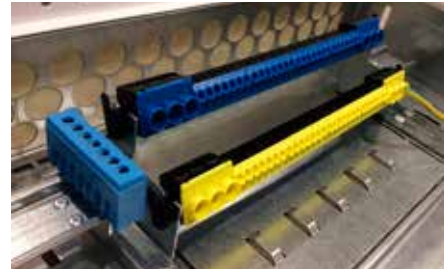

PE/N terminaler i GKC

- 1 st Jord/PE-skena med 6x1,5-25mm² skruvanslutningar samt 28x 1,5- 4mm² med fjäder/snabbanslutning. Bestnr 115249, e-nr 22 388 63
- 1 st Neutral/ N-skena med 6x1,5-25mm² skruvanslutningar samt 28x 1,5- 4mm² med fjäder/snabbanslutning. Bestnr 115248, e-nr 22 388 62
- 1 st kompletterande Neutral/N-terminal. Montage på DIN-skena och med skruvanslutningar 7x1,5-16mm². Bestnr 127803, e-nr 22 388 60

På de korta DIN-skenorna vid sidan av PE/N-terminalerna kan även andra modeller av plint och terminaler monteras. Vid vidarekoppling av stigarledare rekommenderas fördelningsplinten med bestnr 128047, e-nr 22 388 64.

Mediautrymme

Mediautrymmet bestyckas med två alternativa artikelpaket där patchpanelerna är avsedda för kontaktering med Keystone eller Schneiders Actassi S-one. I paketet ingår en vinklad patchpanel, modem/routerhylla, fästet och uttagslist (PDU) med kontakterade ledare 3x1,5mm², fästskruvar samt jordfelsbrytarinstruktion.

Patchpanelerna kan monteras, valfritt under mellanväggen eller på sidan i mediautrymmet. Uttagslistan kan monteras valfritt med hållarna på sidan enligt bild, eller mot ryggen enligt alternativ nedan.